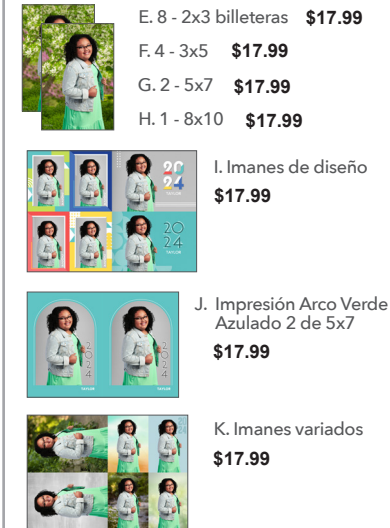

Elige tu fondo

Código de la Imagen

¡Más fondos y opciones disponibles en línea!

2 Elige tus complementos

¡Más complementos y ofertas especiales disponibles en línea!

Lifetouch + Shutterfly

*Tus imágenes digitales de Lifetouch te serán enviadas a tu cuenta de Shutterfly. Los nuevos usuarios tendrán que crear una cuenta. Serás notificado cuando tus imágenes estén listas para ver, descargar y compartir.