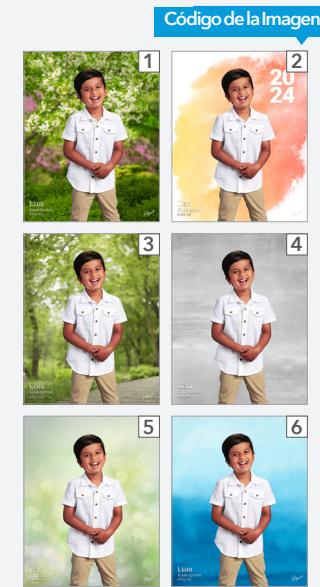

1 Elige un paquete

Impresiones, Imágenes Digitales y Mejoras

A. Calidad Superior $64.99	3 - 8x10 6 - 5x7 4 - 3x5 12 - 2x3 Imanes de diseño Paquete de Lectura de Verano	Imagen digital* de Shutterfly con opción de fondo Incluye artículos de bonificación: Añade el nombre y el grado en todas las impresiones Y Retoque superior Quita imperfecciones y además blanquea los dientes y empareja el tono de piel
B. Plus $49.99	2 - 8x10 6 - 5x7 2 - 3x5 8 - 2x3 Paquete de Lectura de Verano	Imagen digital* de Shutterfly con opción de fondo Incluye artículos de bonificación: Añade el nombre y el grado en todas las impresiones Y Retoque básico Quita imperfecciones
Paquete Sólo Digital SÓLO EN LÍNEA	2 Shutterfly imágenes digitales* Uno con opción de fondo Uno con fondo estándar	Incluye artículos de bonificación: Añade el nombre y el grado en todas las impresiones Y Retoque superior
C. Estándar $32.99	1- 8x10 4 - 5x7 2 - 3x5 8 - 2x3 Paquete de Lectura de Verano Imagen digital* de Shutterfly Uno con fondo estándar	El nombre y el grado en todas las impresiones no está incluido, disponible como un complemento El retoque no está incluido, disponible como un realce
D. Básico $19.99	2 - 5x7 2 - 3x5 4 - 2x3 Imagen digital* de Shutterfly Uno con fondo estándar	El nombre y el grado en todas las impresiones no está incluido, disponible como un complemento El retoque no está incluido, disponible como un realce

Elige tu fondo

Código de la Imagen

¡Más fondos y opciones disponibles en línea!

2 Elige tus complementos

¡Más complementos y ofertas especiales disponibles en línea!